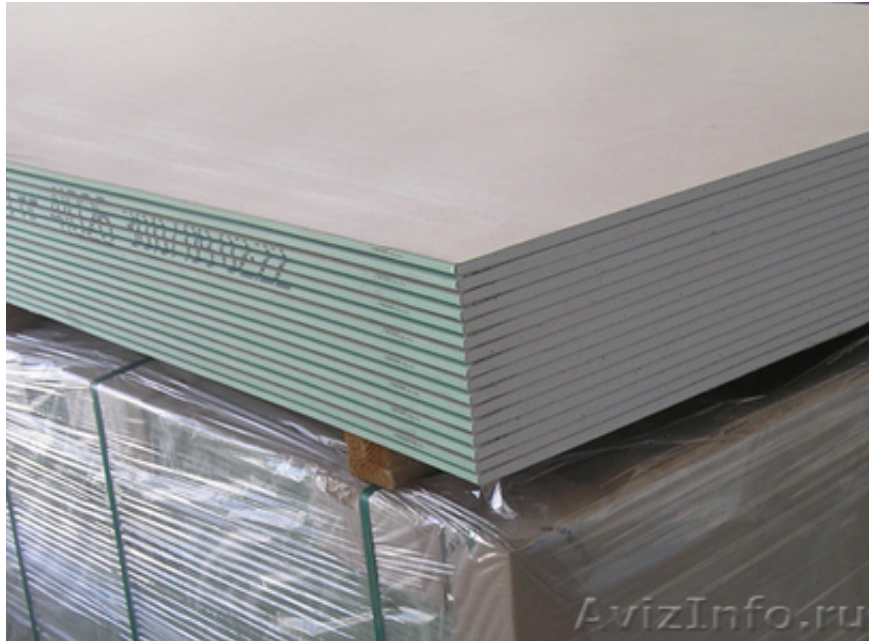

Гипсокартонные листы обычные (ГКЛ) и влагостойкие (ГКЛВ):

Уфа, Россия

Гипсокартонные листы обычные (ГКЛ) и влагостойкие (ГКЛВ):

размером :длина 2500мм, ширина 1200мм, толщина 9, 5мм;

длина 2500мм, ширина 1200мм толщина 12, 5мм;

обычные (ГКЛ) и влагостойкие (ГКЛВ) - гипсокартонный лист, отличающийся от обычного специальным импрегнированным картоном, гидрофобными и антигрибковыми добавками. Этот вид гипсокартона применяют для отделки ванных комнат, кухонь и душевых;

Металлические профили для гипсокартонных листов (ГКЛ) используются во всех категориях зданий: жилых, общественных, промышленных и сельскохозяйственных. Они являются одной из составляющих комплектных систем и служат для формирования каркасов различных по конструкции и назначению, в том числе для перегородок, облицовок и подвесных потолков. Каркасы, в свою очередь, являются жестким основанием для крепления гипсокартонных листов. Стандартная длина профилей составляет 3000 мм.