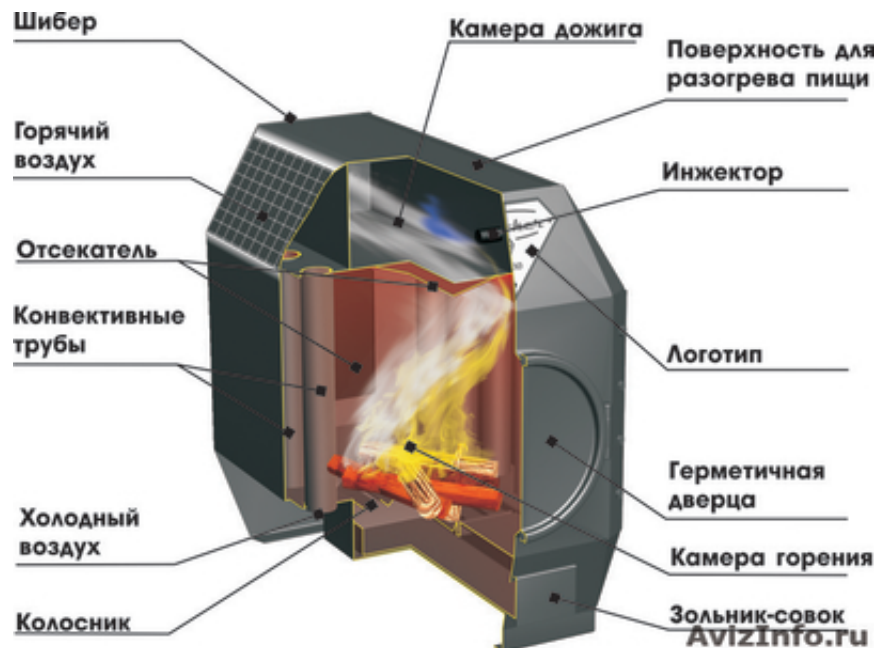

Заводские отопительные и банные печи «Ермак»

Уфа, Россия

Особенности конструкции банной печи: топка цилиндрической формы, нагрев камней с 4-х сторон, высокое КПД, не вентилируемая каменка, кожух конвектор.

Отопительные печи длительного горения (АКВА ПЕЧЬ С ВОДЕННЫМ КОНТЫРОМ для системы отопления), могут использоваться для обогрева ангаров, гаражей, мастерских, теплиц, дач и коттеджей. Предназначены для быстрого прогрева помещений и длительного поддержания комфортной температуры, легко устанавливаются и практически не требуют ухода. Электрокаменки для сауны.