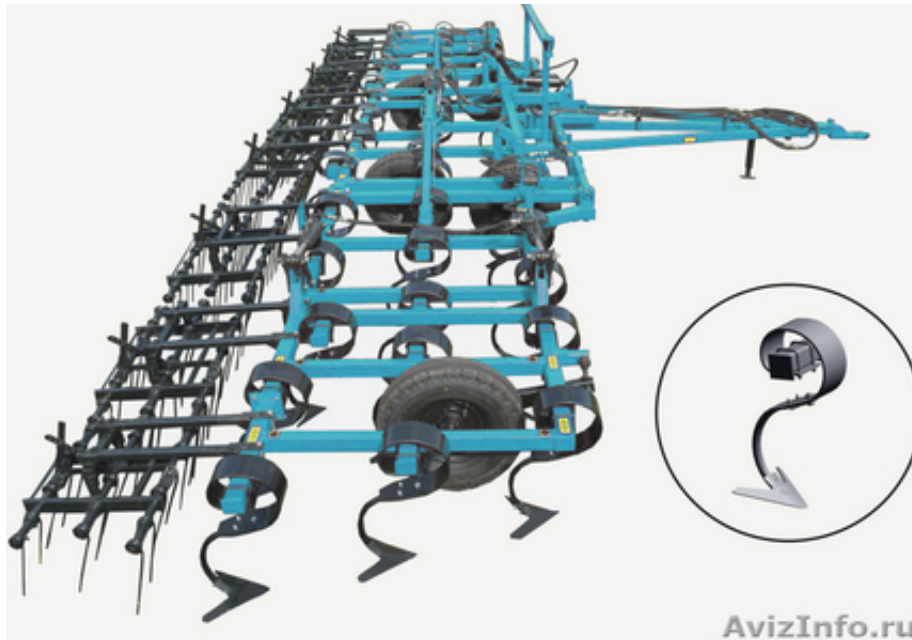

Культиватор предпосевной ППК-6

Уфа, Россия

Культиватор применяется в различных агроклиматических зонах, на всех типах почв, в т.ч. подверженных ветровой и водной эрозии, кроме каменистых:

- в системе основной обработки почвы по традиционной технологии – для выравнивания зяби, предпосевной культивации, уходу за парами;
- в системе минимальной основной обработки почвы – для предпосевной культивации, для выравнивания микрорельефа поля, для ухода за парами.
- для сплошной обработки почвы АГК, который идеально подготавливает семенное ложе на заданную глубину.

Окончательное тонкое измельчение выполняют батареи рыхлителя.

Лапа культиваторная 105 мм производства BELLOTA Испания.

Спереди установлена выравнивающая планка.

4 ряда рабочих органов.

Батарея рыхлителя планчатого типа.