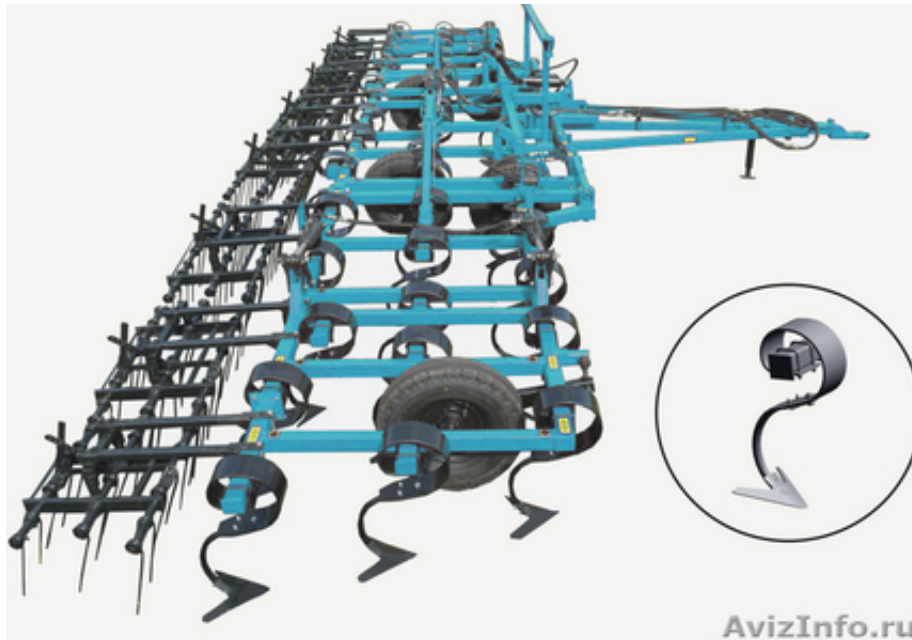

## Культиватор предпосевной ППК-6

Уфа, Россия

Культиватор применяется в различных агроклиматических зонах, на всех типах почв, в т.ч. подверженных ветровой и водной эрозии, кроме каменистых:

- в системе основной обработки почвы по традиционной технологии – для выравнивания зяби, предпосевной культивации, уходу за парами;
- в системе минимальной основной обработки почвы – для предпосевной культивации, для выравнивания микрорельефа поля, для ухода за парами.
- для сплошной обработки почвы АГК, который идеально подготавливает семенное ложе на заданную глубину.

Окончательное тонкое измельчение выполняют батареи рыхлителя.

Лапа культиваторная 105 мм производства BELLOTA Испания.

Спереди установлена выравнивающая планка.

4 ряда рабочих органов.

Батарея рыхлителя планчатого типа.