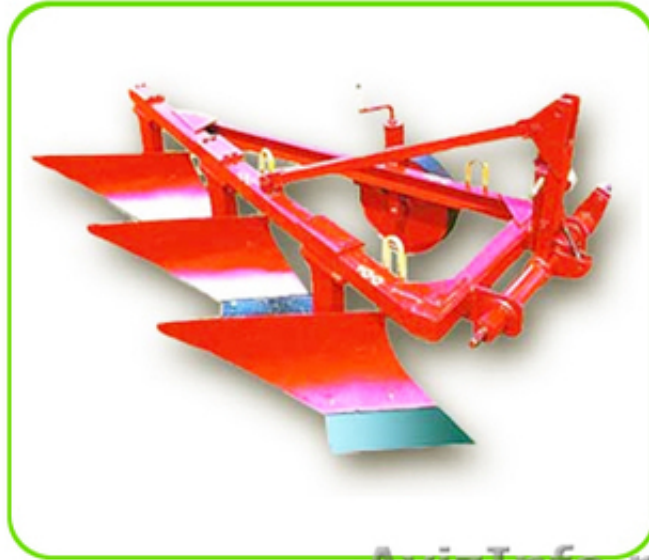

## Плуг Л-108 на МТЗ 82

AvizInfo.ru

Уфа, Россия

Плуг 3-корпусный МТЗ-80, МТЗ-82 Л-108 предназначен для вспашки различных почв с удельным сопротивлением до 0,9 кг/см<sup>2</sup> под зерновые и технические культуры во всех почвенно-климатических зонах. Агрегатируется с тракторами тягового усилия 14 кН. Поворотом кривошипа вперед или назад регулируется нажим полевой доски на стенку борозды.