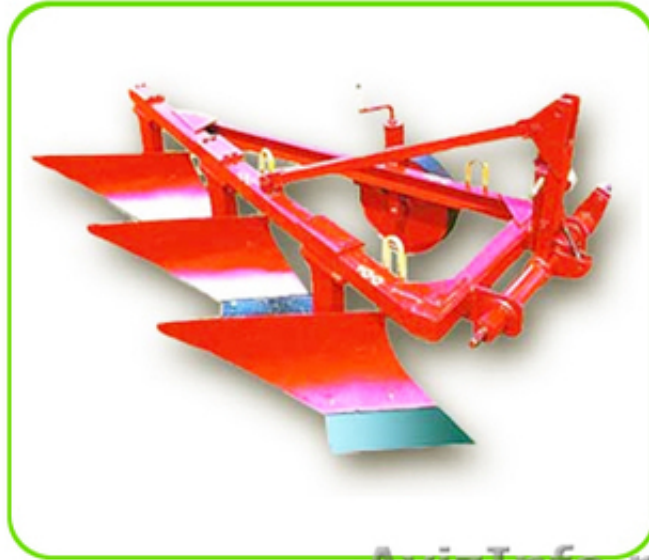

Плуг Л-108 на МТЗ 82

AvizInfo.ru

Уфа, Россия

Плуг 3-корпусный МТЗ-80, МТЗ-82 Л-108 предназначен для вспашки различных почв с удельным сопротивлением до 0,9 кг/см² под зерновые и технические культуры во всех почвенно-климатических зонах. Агрегатируется с тракторами тягового усилия 14 кН. Поворотом кривошипа вперед или назад регулируется нажим полевой доски на стенку борозды.