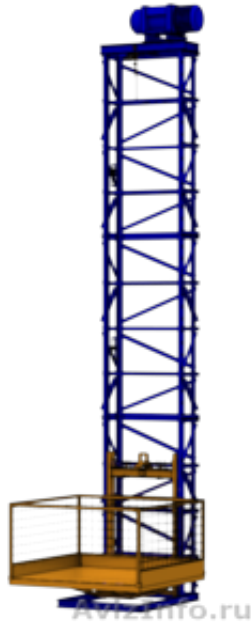

Консольный подъемник от производителя

Уфа, Россия

Основная особенность подъемника – простота конструкции, позволяющая значительно снизить цену на технику и повысить безопасность. Грузоподъемник по Вашему желанию можно сделать любого размера и с необходимыми техническими характеристиками. Подъемники делятся на: 1. Шахтные; 2. Консольные или мачтовые; 3. Сервисные; 4. Для глухой шахты. Грузовой подъемник является упрощенным вариантом лифта. Но вместо лифтовой кабины в нем устанавливается платформа или клеть. Шахта может быть как глухой, так и металлокаркасной. Использовать его можно внутри и снаружи здания. Вес поднимаемого груза варьирует в пределах от 50 до 5000 кг. и с высотой подъема до 40 метров. Все наши подъемники отвечают самым строгим требованиям по безопасности, оснащены лифтовой автоматикой, просты в использовании и обслуживании, надежны и долговечны. По всем вопросам и для уточнения стоимости Вы можете обратиться к нашим специалистам по телефону либо по эл. почте.

Цена: **305 000 руб.**

Тип объявления:
Продам, продажа, продаю

Торг: --

Катков Александр

89876203310

Менделеева 2211